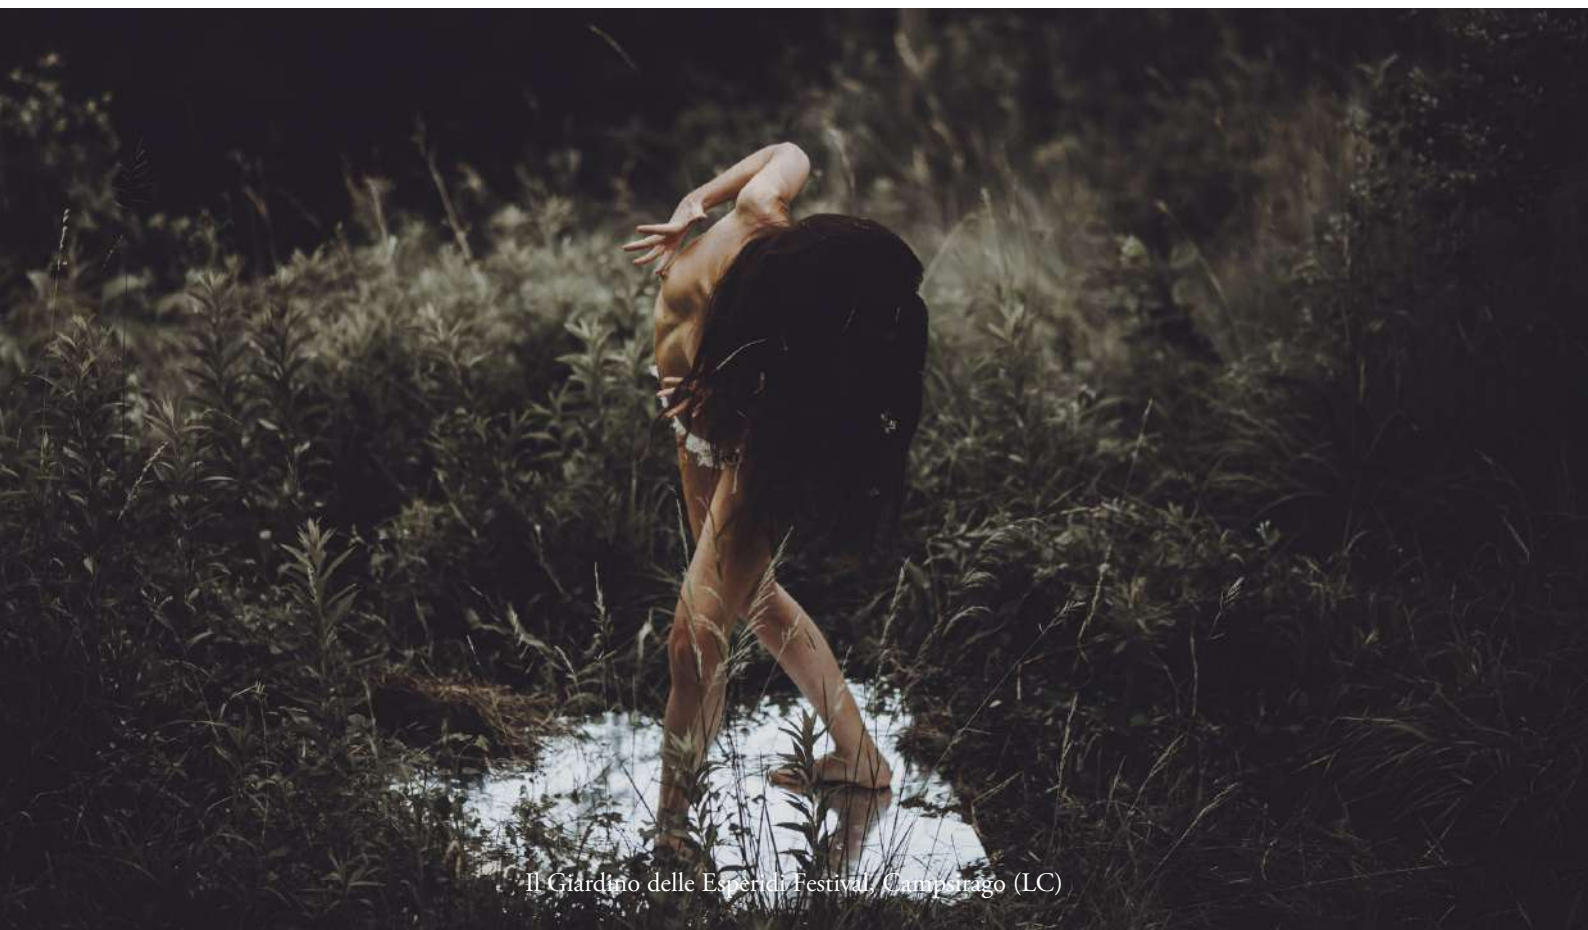

PRESS

“Arriva il più delle volte dalle donne, del resto, il canto della dimensione naturale: un cammeo vagamente ovidiano è quello che ha proposto Marta Lucchini, facendosi scovare durante la sua trasfigurazione silvestre nelle campagne di Figina, dove l’azione corporea si tramuta in un vero e proprio ricongiungimento olistico con le matrici ambientali, alla ricerca degli equilibri possibili – e non convenzionali – del corpo nell’ecosistema”.

<http://www.liminateatri.it/?p=1279&fbclid=IwAR1oq6vwRnXKKwKWkTB9yHDMnVihH0QllTchyOCB6jgzhYbHTfoGJ8tbzQc>

“Verso il tramonto di domenica 23 giugno due lavori subliminali a Figina (Galbiate Olona). In “Kodama_ minuta liturgia silvestre” di e con Marta Lucchini, la protagonista è una creatura iridescente che incarna lo spirito degli alberi. Si contorce lentamente tra foresta, cielo e specchi d’acqua, assumendo la conformazione di rami e fiori. Il tronco iniziale cresce, si sposta, germina, indicando un altrove che è trasfigurazione dell’attimo presente, fermento creativo, figurazione di stagioni future”.

<http://www.klpteatro.it/esperidi-2019-tuffo-performance-campsirago?fbclid=IwAR0cl7kL-VJbhT-GE1M2EvMJepZouCRJGvRxij9x0coQKIRGbkLRaYmMI1o>